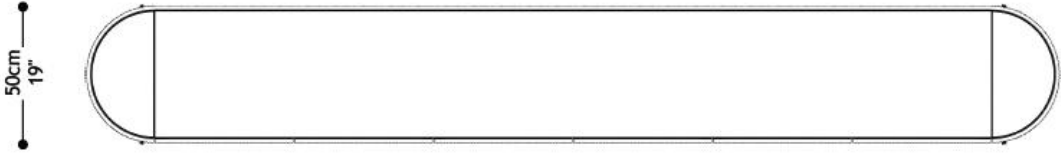

# BRETON

HOME

**LA ONDA**

HOME  
**LA ONDA**

**BRETON**

Home

240125012601270128012901300131013201330134013501355cm  
9419811021106111011141118112211261130113411381140"

## Diferenciais:

- Tampo em vidro colorido ou espelho
  - Pés em aço inox 304 tonalizado
- Interior em espelho ou vidro colorido
  - Prateleiras em vidro incolor 6mm
- Corpo externo em MDF efeito cotelê revestido em couro